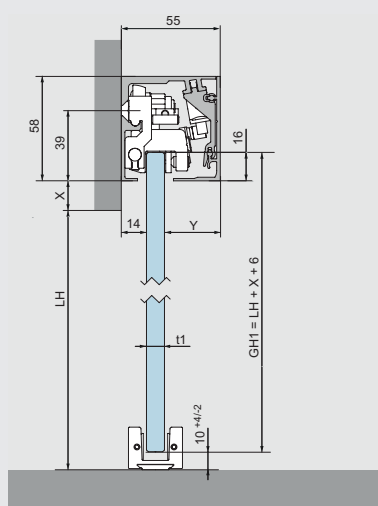

Wandmontage

Produktbeschreibung

Für einflügelige Anlagen

Bestimmung der Glashöhe

$GH1 = LH + X + 6 \text{ mm}$
max. 2.500 mm

Bestimmung der Glasbreite

$A = LW + 60 \text{ mm}$
min. 600 mm
(nach Rücksprache ab 400 mm möglich)
max. 1.300 mm
min. 600 mm mit DORMOTION
(nach Rücksprache ab 550 mm möglich)
max. 1.300 mm