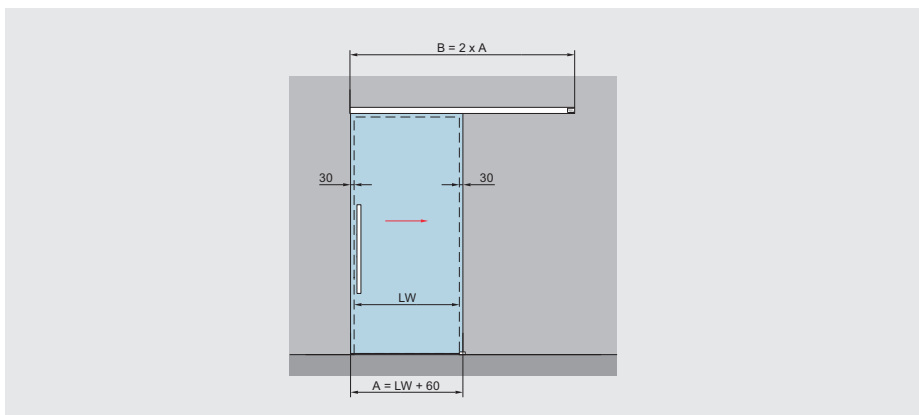

Wandmontage

Produktbeschreibung

Für einflügelige Anlagen

Bestimmung der Glashöhe

$GH1 = LH + X + 6 \text{ mm}$
max. 2.500 mm

Bestimmung der Glasbreite

$A = LW + 60 \text{ mm}$
min. 600 mm
(nach Rücksprache ab 400 mm möglich)
max. 1.300 mm
min. 600 mm mit DORMOTION
(nach Rücksprache ab 550 mm möglich)
max. 1.300 mm