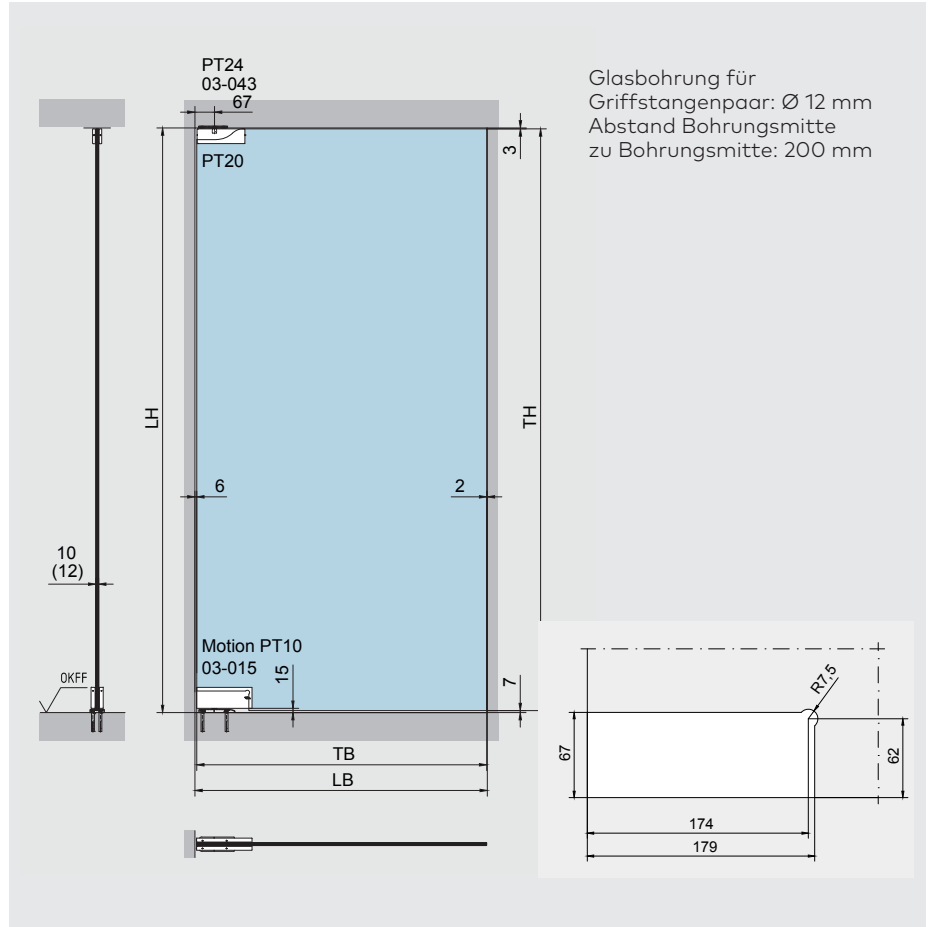

justo GRIP Griffstange 350 mm

Art-Nr. 36762630030

(nur in Edelstahl verfügbar)

UNIVERSAL Motion Set

Art-Nr. 80311910199 (LM silber EV1)

Art-Nr. 80311970099 (Niro satiniert)